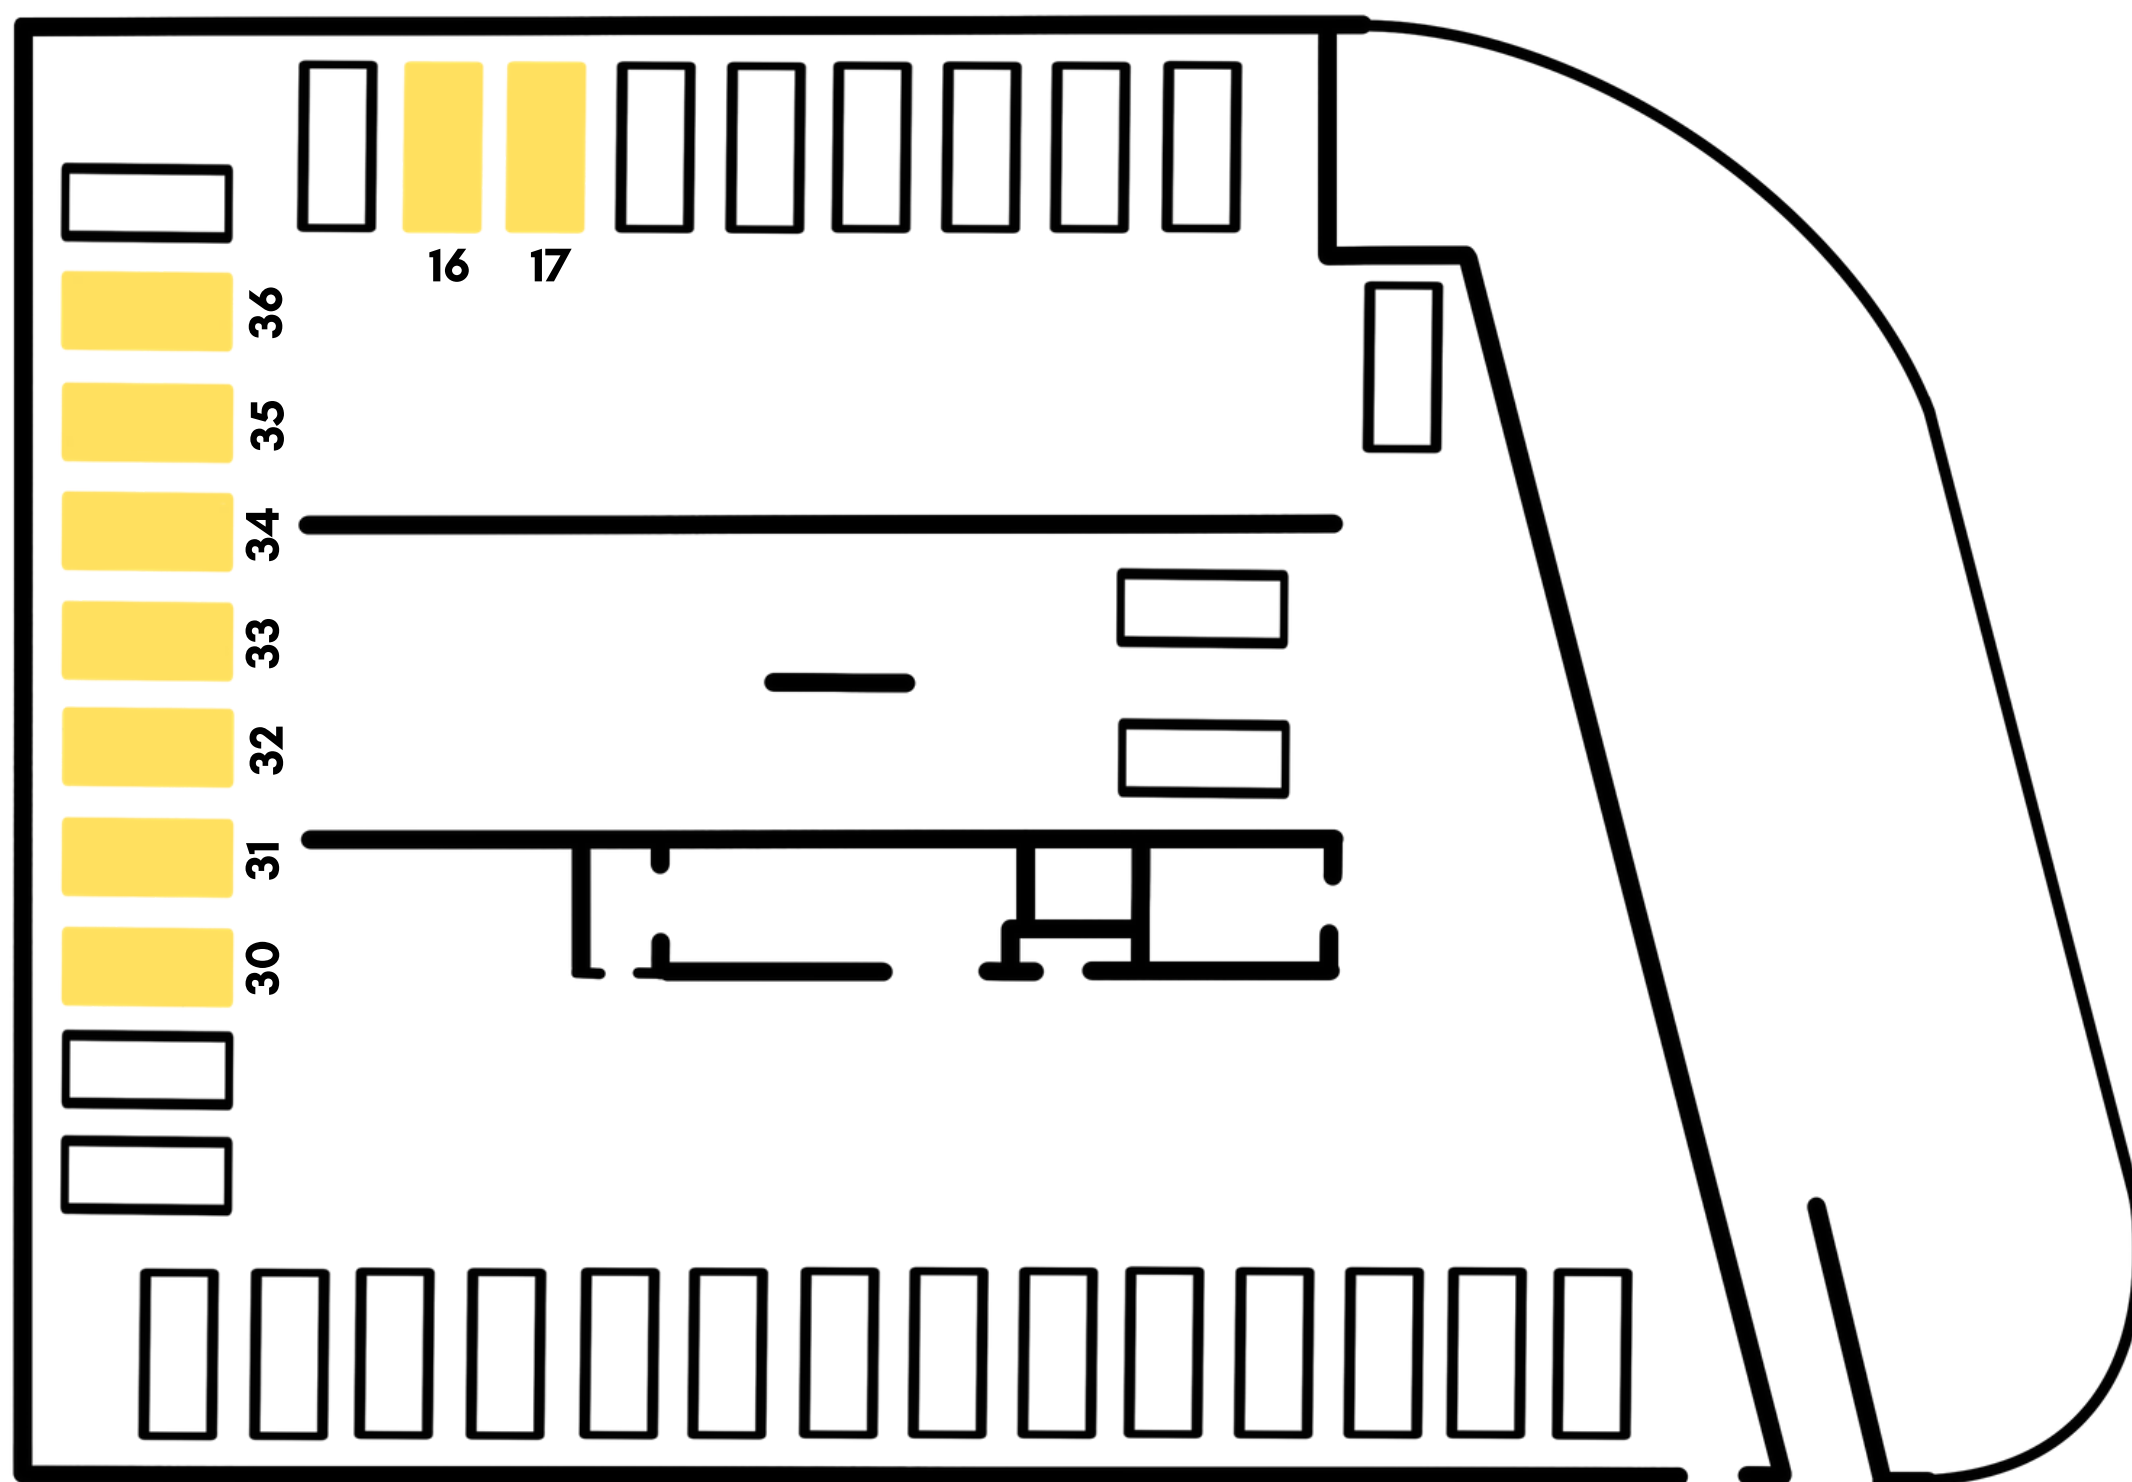

VOĽNÉ PARKOVACIE MIESTA WELLPARK

Jána Reka, 010 01 Žilina

VNÚTORNÉ PARKOVACIE STÁTIA
CENA 180€ S DPH/MESIAC

Dĺžka prenájmu je minimálne 1 rok

Pre viac informácií prosím neváhajte kontaktovať

Tibor Moravčík
odborný poradca v oblasti nehnuteľností